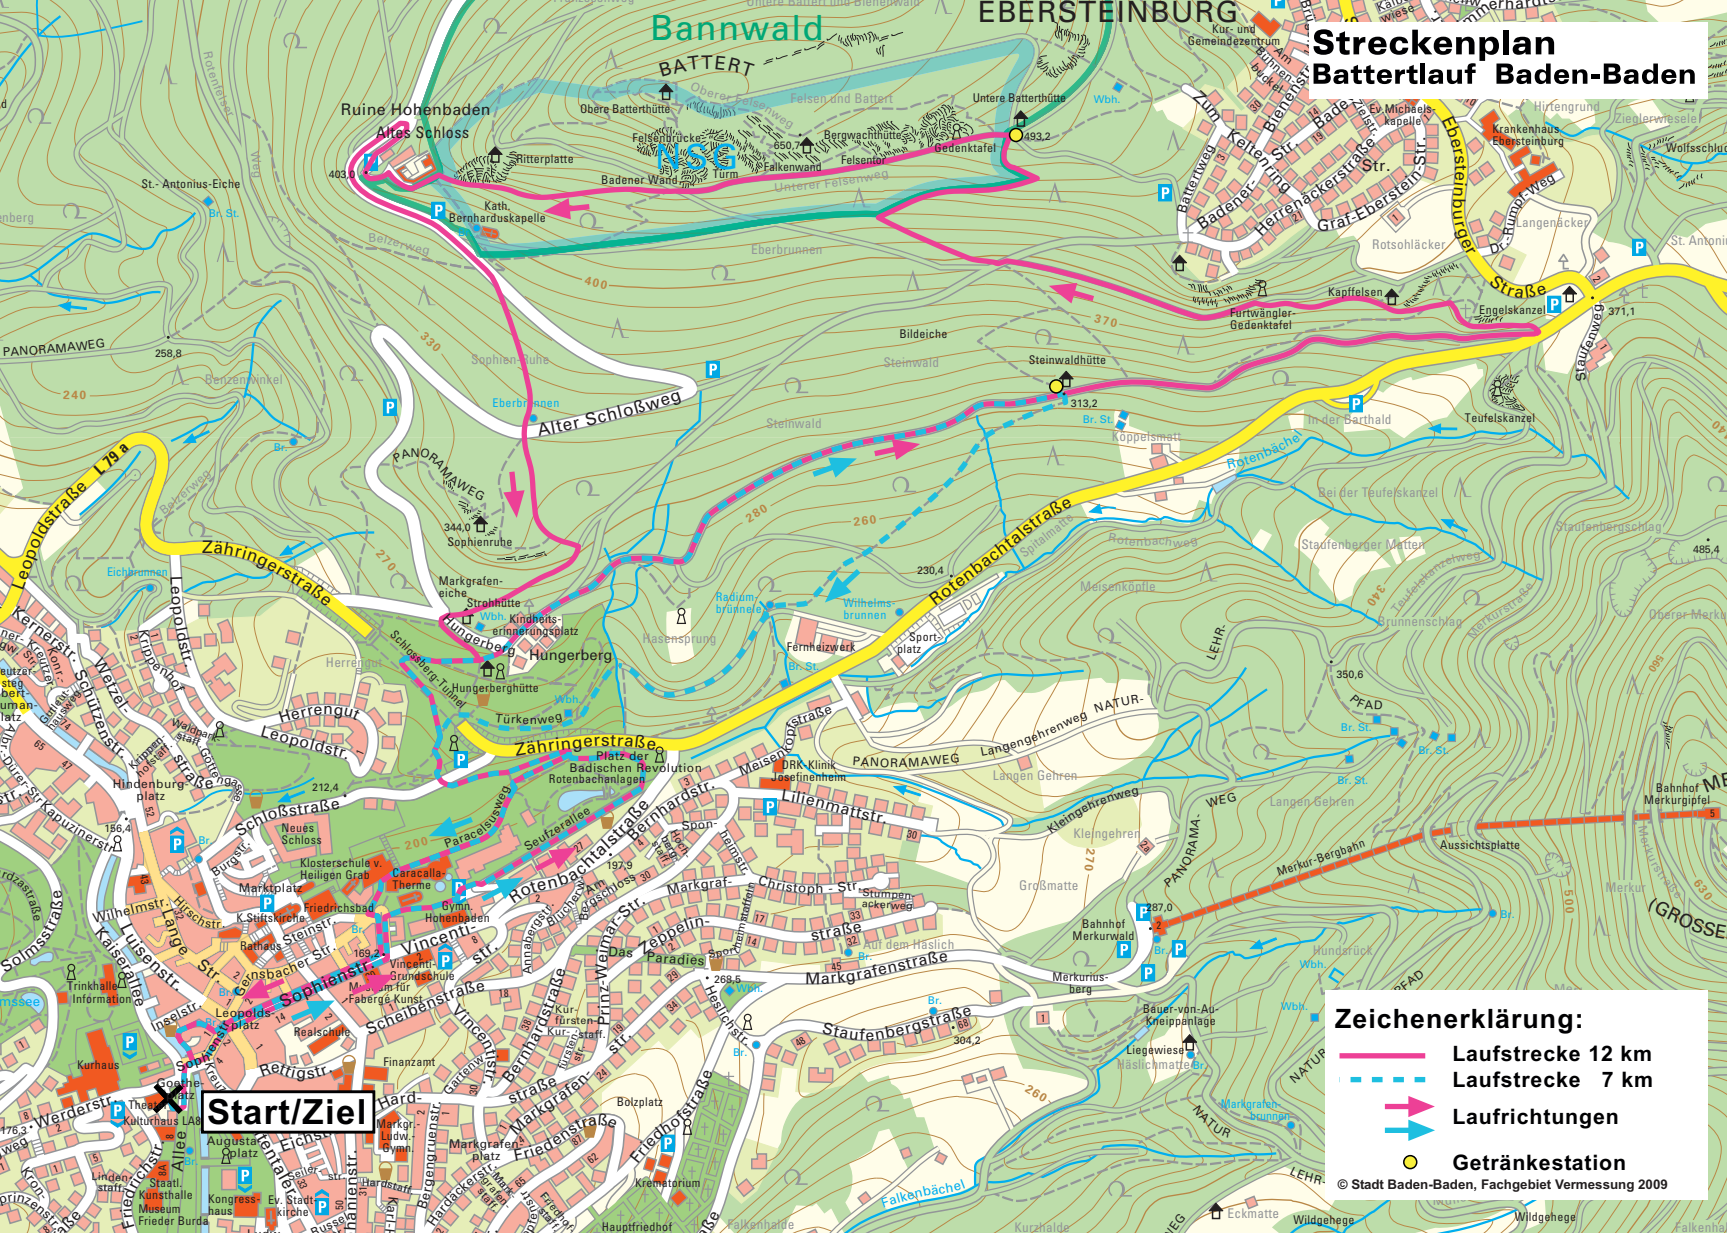

Streckenplan Battertlauf Baden-Baden

Start/Ziel

- Zeichenerklärung:**
- Laufstrecke 12 km
 - - - Laufstrecke 7 km
 - Laufrichtungen
 - Getränkestation